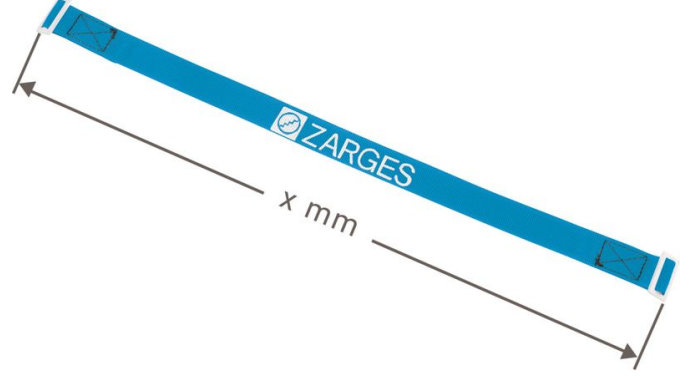

Açılmaya karşı koruma (kayış)

Ürün Açıklaması

- 2 kulakla asmak için.

Ürün Özellikleri

Garanti	Missing translation
---------	---------------------

Ürün çeşitleri

	829729	827657	827548	827613	827885	827574
Uzunluk	500 mm	555 mm	575 mm	675 mm	700 mm	705 mm
	827605	827882	827675	827542	827670	827883
Uzunluk	730 mm	750 mm	835 mm	865 mm	870 mm	940 mm
	829736	827606	827676	827673	827884	829737
Uzunluk	950 mm	990 mm	1030 mm	1155 mm	1320 mm	1345 mm
	827672	827545	827616	827677	827546	827674
Uzunluk	1405 mm	1440 mm	1550 mm	1725 mm	1740 mm	1880 mm