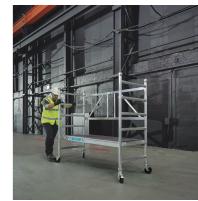

PaxTower S-PLUS 1T

Kurma ve sökme sırasında daha fazla güvenlik için titiz zanaatkarlara hitap eden, S-PLUS korkuluklu, kullanışlı 1 tıklamalı katlanır iskele.

Ürün Açıklaması

- 2 metre aralıklarla yerleştirilmiş ön korkuluklar ve platformlar sayesinde daha güvenli ve hızlı kurulum.
- Güvenli kilitleme düğmeli katlanır çerçevenin basitçe tek elle çalıştırılması: Tek tıkla kilitleyin ve açın.
- Patentli süpürgelik ünitesi: Çabuk yerleştirilir, çabuk sabitlenir.
- Sert plastikten üretilmiş, kolay kayan geçmeli kılavuz: Geçmeli çerçeveler birleştirilirken kayma olmaz.
- İskele uzunluğu: 1,80 m; İskele genişliği: 0,72 m.
- Yeni EN 1004'e göre; İskele yük sınıfı 3 (200kg / m²'ye kadar yüklenebilir).
- 125 mm park frenli döner tekerlekler; bu tekerlekler, silindir adaptörleri (Sipariş No: 42974) kullanılarak iş mili tipi silindirlere yükseltilebilir.
- Taşıyıcı profil ve basamak çapı 45 mm.

Ürün Özellikleri

Basamak çapı

45 mm

Garanti

10 yıl

Kapılardan geçer	Evet
Platform boyutları	0,6m × 1,8m
Platform genişliği	0.6 m
Platform uzunluğu	1.8 m
Standartlar	EN 1004-1
Taşıyıcı profil çapı	45 mm
Tekerlek çapı	125 mm
Tekerlekler mil takılabilir	Yok hayır
Tırnak türü	otomatik
İskele genişliği:	0.72 m
İskele sınıfı	3 (= 200 kg/m ²)
İskele uzunluğu	1.8 m