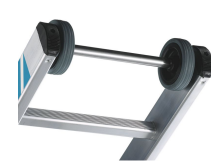

Everest Plus 2E

En üstte daha güvenli durmak. Üst merdivende basamaklar yerine 80 mm derinliğinde basamaklara sahip kayar merdiven.

Ürün Açıklaması

- En üstte daha güvenli durmak. Üst merdiveninde basamaklar yerine basamaklı kayar merdiven.
- Seyyar ve basamaklı merdiven kombinasyonu sayesinde daha hafiftir (hibrit tasarım).
- Üst merdivendeki plastik tekerlekler sayesinde duvara zarar vermeden ayarlama.
- 280 mm'lik basamak aralığında yükseklik ayarı.
- Üst merdiven plastik tekerleklerle donatılmıştır.
- Kaldırma kilitli kanca ile güvenli şekilde kilitleme.
- Merdiven genişliği: 420 mm.
- Maksimum güvenlik için taşıyıcı profiller ve kılavuz bağlantı elemanları, alüminyum ekstrüzyon profilden üretilmiştir.
- Kaymadan durmayı sağlayan değiştirilebilir plastik pabuçlar.

İpuçları ve özel özellikler

EN 131 183 professional uygundur.

Ürün Özellikleri

Alt merdivenin dış genişliği	420 mm
Basamak/kademe mesafesi dikey	265 mm
Basamak/kademe taşıyıcı profil bağlantısı	flanşlanmış

Garanti	10 yıl
Kaplama	doğal
Malzeme	Alüminyum
Sertifikasyon	TÜV-SÜD
Standartlar	EN 131 professional
Taşıyıcı profil yüksekliği	73 mm
Tekerlekler	Kauçuk
Yük	max. 150 kg

Ürün çeşitleri

	40467	40468	40469
Ağırlık	11.5 kg	13.9 kg	17 kg
Basamak sayısı	2 × 8	2 × 10	2 × 12
Enlemesine travers genişliği	0.9 m	1 m	1.1 m
Merdiven uzunluğu, dışarı çıkarılmış	4.2 m	5.32 m	6.44 m
Merdiven uzunluğu, içeri sokulmuş	2.52 m	3.08 m	3.64 m
Taşıma ölçüleri	ca. 2.520 mm × ca. 420 mm × ca. 200 mm	ca. 3.080 mm × ca. 420 mm × ca. 200 mm	ca. 3.640 mm × ca. 420 mm × ca. 200 mm
Çalışma yüksekliği	4.9 m	5.95 m	7 m